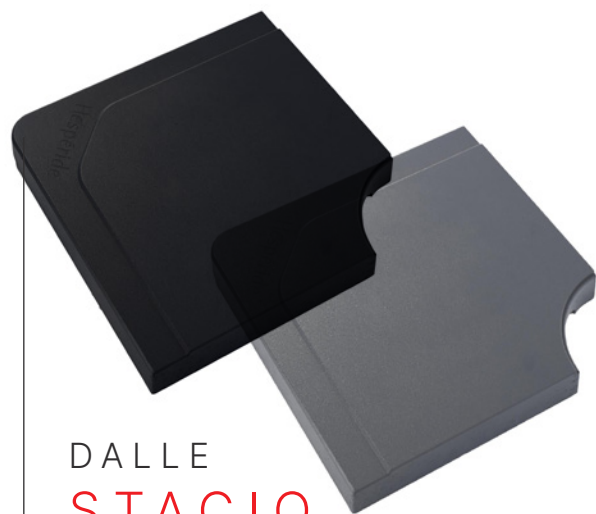

DALLE
STACIO

Coloris disponibles : Noir et Ardoise

15 kg : **22,99€** (38 X 38 cm)

25 kg : **34,99€** (46 X 46 cm)

DALLE SUR ROUES
ATIAVO 149 €

Coloris disponible : Gris

90 kg (80 X 80 cm)

PIED
HAULIO