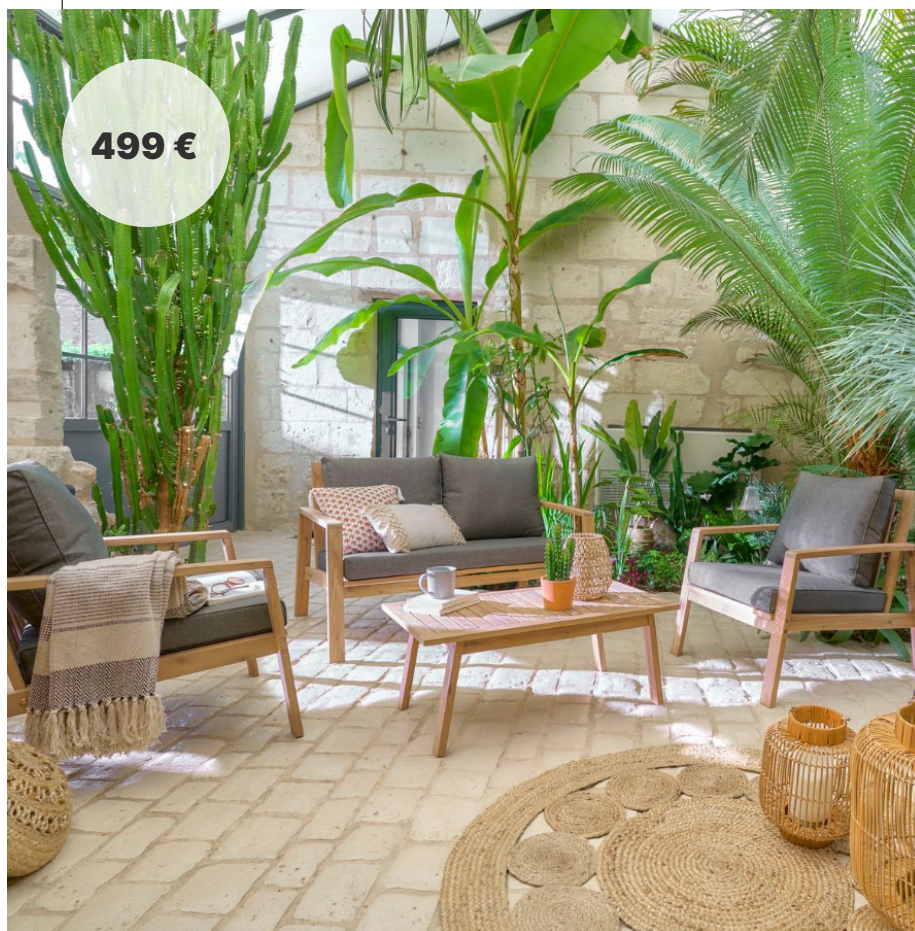

Fauteuil 1 place : L. 68 X l. 75 X H. 67 cm

Canapé 3 places : L. 192 X l. 75 X H. 67 cm

Table basse : L. 115 X l. 60 X H. 37 cm

799 €

SALON TIWI

Coloris disponible : Acacia & Carbone

Matière de la structure : Acacia certifié FSC

Matière des coussins : Polyester

Fauteuil 1 place : L. 85 X l. 69 X H. 76 cm

Canapé 2 places : L. 126 X l. 85 X H. 76 cm

Table basse : L. 90 X l. 50 X H. 35 cm

499 €

399 €

SALON PAOPAO

Coloris disponible : Graphite